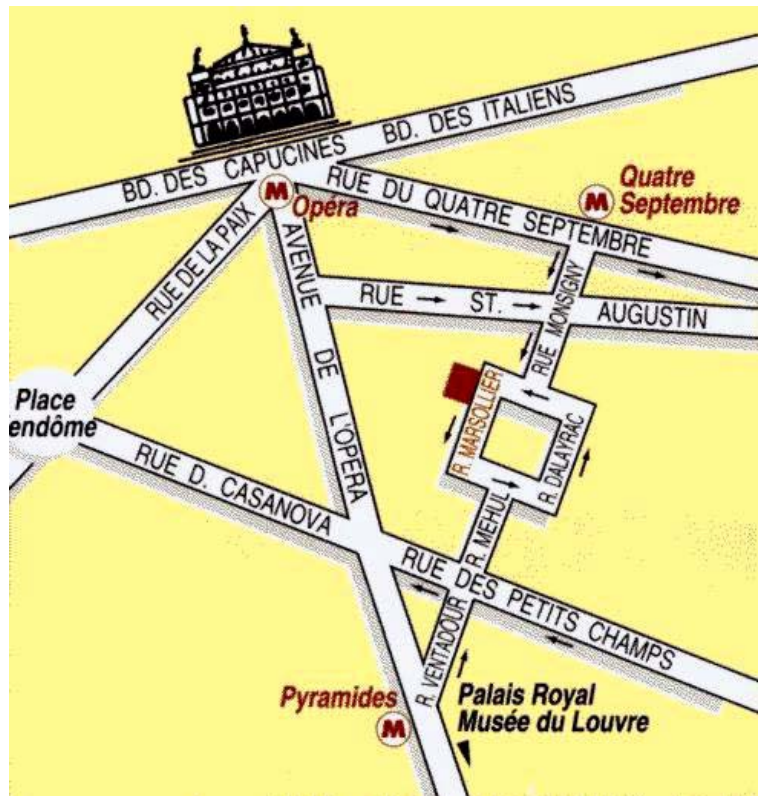

Hôtel Louvre Marsollier Opéra

13, rue Marsollier
75002 Paris France
Tel : 33 (0) 1 42 96 68 14
Fax : 33 (0) 1 42 60 53 84

L'HOTEL LOUVRE MARSOLLIER OPERA
est situé à proximité :

- du terminal **Roissy bus** reliant l'aéroport Roissy Charles de Gaulle à l'Opéra.
- de la station **RER** Opéra : AUBER, liaison directe pour Paris la Défense et Eurodisney.
- des stations de **métro** "4 septembre" et "Pyramides"- **Gare du Nord** (Eurostar, Thalys); **Gare de Lyon**
- d'un **parking** couvert et gardé 24h/24.

Das HOTEL LOUVRE MARSOLLIER OPERA ist in Nähe angesiedelt :

- die Terminals **Roissy Bus**, das den Flughafen Roissy Charles de Gaulle mit der Opera
- der Station **RER** Oper verbindet: AUBER, direkte Verbindung für Paris Défense und Eurodisney.
- die Stationen von **U-Bahn** "4. September" und "Pyramiden"
- **Bahnhof** Gare du Nord (Eurostar, Thalys); Gare Lyon
- Eines 24 Uhr /24 bedeckten und behaltenen
- **Parkplätze.**

THE HOTEL LOUVRE MARSOLLIER OPERA, is close to :

- the **Roissy bus** terminal connecting Roissy Charles de Gaulle Airport with the Opera House.
- the Opera **RER** station : AUBER, direct connection to Paris la Defense and Eurodisney.
- **metro** "4 septembre" and "Pyramides".
- **Rail station** "Gare du Nord" (Eurostar, Thalys); Gare de Lyon
- a sheltered guarded **parking** opened 24h a day.

EI HOTEL LOUVRE MARSOLLIER OPERA es cerca de :

- terminal del **ROISSY-BUS** que enlaza el aeropuerto de Roissy Charles de Gaulle con la Opera.
- estacion " Opera " del **RER** : "AUBER", que enlaza directamente con Paris la Défense y Eurodisney.
- estacion "4 septembre" y "Pyramides" del **METRO**.
- estacion "Gare du Nord" (Eurostar, Thalys); "Gare de Lyon" del **TREN**.
- **Aparcamiento** cubierto vigilado.